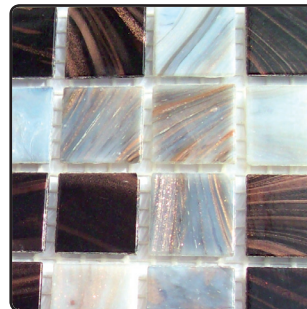

VETRO VENEZIA®
MOSAICO

Mosaico Veneciano
Grand Velas, Nuevo Vallarta
Nayarit, México

Tamaños: 2 x 2 cm, 5 x 5 cm.

Estas son muestras representativas, el producto puede presentar ligeras variaciones en tonos de acuerdo al lote de producción.

VETRO VENEZIA®
MOSAICO

Mosaico Veneciano Veneta
Baño Casa Particular
Los Cabos, B.C.S., México

Mezcla Azules

Mezcla Cafés

Mezcla Grises

Mezcla Verdes

Mezcla Fuego

Mezcla Blancos

línea: veneta

Tamaño: 2 x 2 cm.

Estas son muestras representativas, el producto puede presentar ligeras variaciones en tonos de acuerdo al lote de producción.

VETRO VENEZIA[®]
MOSAICO

VETRO VENEZIA®
MOSAICO