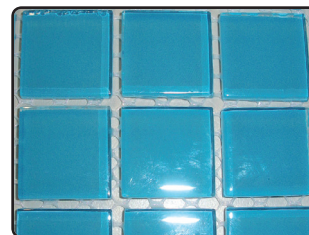

Mezcla Cafés

VC-171

VC-460

VC-743

VC-900

línea: colore

Tamaño: 2.5 x 2.5 cm.

Estas son muestras representativas, el producto puede presentar ligeras variaciones en tonos de acuerdo al lote de producción.