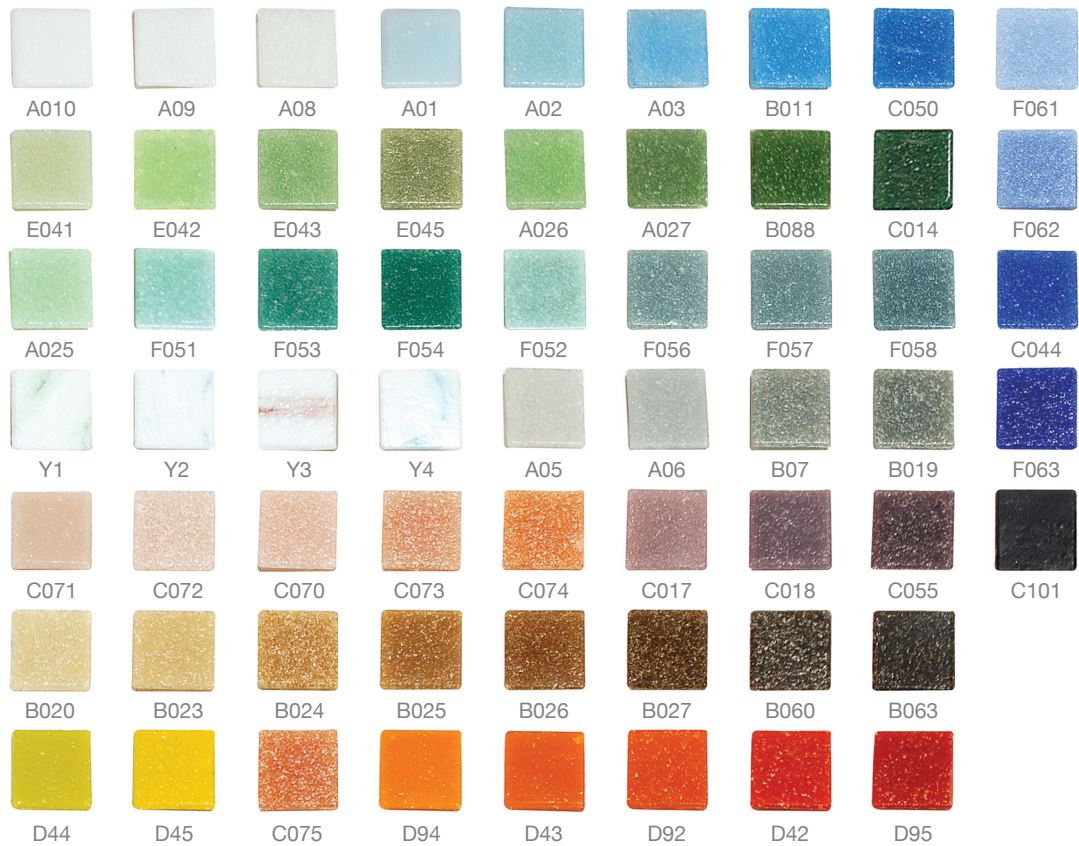

Tamaños: 2 x 2 cm, 5 x 5 cm.

Estas son muestras representativas, el producto puede presentar ligeras variaciones en tonos de acuerdo al lote de producción.