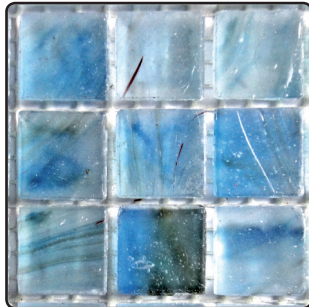

AM167

línea: amber

Tamaño: 1,5 x 1,5 cm, 1,5 x 3 cm.

Estas son muestras representativas, el producto puede presentar ligeras variaciones en tonos de acuerdo al lote de producción.