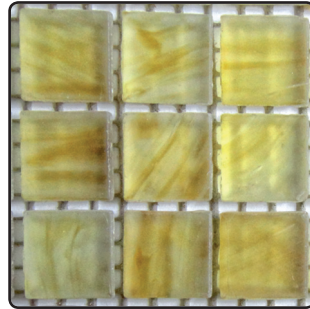

AM134

línea: amber

Tamaño: 1,5 x 1,5 cm, 1,5 x 3 cm.

Estas son muestras representativas, el producto puede presentar ligeras variaciones en tonos de acuerdo al lote de producción.