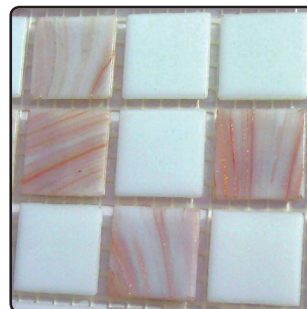

VETRO VENEZIA®
MOSAICO

Mosaico Veneciano
Grand Velas, Nuevo Vallarta
Nayarit, México

Tamaños: 2 x 2 cm, 5 x 5 cm.

Estas son muestras representativas, el producto puede presentar ligeras variaciones en tonos de acuerdo al lote de producción.

VETRO VENEZIA®
MOSAICO

Mosaico Veneciano Veneta
Baño Casa Particular
Los Cabos, B.C.S., México

Mezcla Azules

Mezcla Cafés

Mezcla Grises

Mezcla Verdes

Mezcla Fuego

Mezcla Blancos

línea: veneta

Tamaño: 2 x 2 cm.

Estas son muestras representativas, el producto puede presentar ligeras variaciones en tonos de acuerdo al lote de producción.

VETRO VENEZIA[®]
MOSAICO

VETRO VENEZIA®
MOSAICO