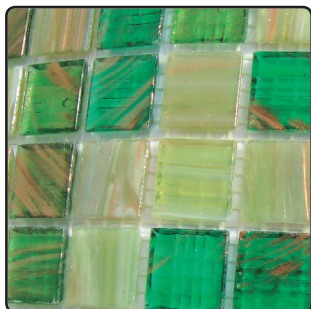

VETRO VENEZIA®
MOSAICO

Mosaico Veneciano
Grand Velas, Nuevo Vallarta
Nayarit, México

Tamaños: 2 x 2 cm, 5 x 5 cm.

Estas son muestras representativas, el producto puede presentar ligeras variaciones en tonos de acuerdo al lote de producción.

VETRO VENEZIA®
MOSAICO

Mosaico Veneciano Veneta
Baño Casa Particular
Los Cabos, B.C.S., México

Mezcla Azules

Mezcla Cafés

Mezcla Grises

Mezcla Verdes

Mezcla Fuego

Mezcla Blancos

línea: veneta

Tamaño: 2 x 2 cm.

Estas son muestras representativas, el producto puede presentar ligeras variaciones en tonos de acuerdo al lote de producción.

VETRO VENEZIA[®]
MOSAICO

VETRO VENEZIA®
MOSAICO