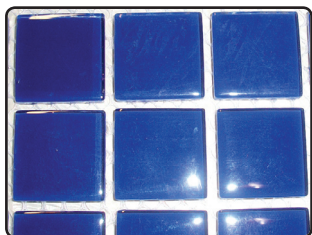

CRISTALOVITREO®

MOSAICO

Mosaico Colore
Baño Casa Particular
Cuernavaca, Morelos, México

Mezcla Verdes

Mezcla Fuego

VC-955

Mezcla Azules

Mezcla Grises

Mezcla Cafés

VC-171

VC-460

VC-743

VC-900

línea: colore

Tamaño: 2.5 x 2.5 cm.

Estas son muestras representativas, el producto puede presentar ligeras variaciones en tonos de acuerdo al lote de producción.