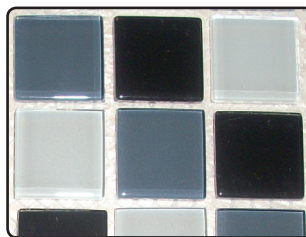

CRISTALOVITREO®

MOSAICO

Mosaico Colore
Baño Casa Particular
Cuernavaca, Morelos, México

Mezcla Verdes

Mezcla Fuego

VC-955

Mezcla Azules

Mezcla Grises