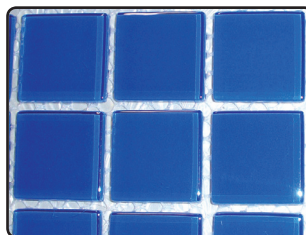

CRISTALOVITREO®

MOSAICO

Mosaico Colore
Baño Casa Particular
Cuernavaca, Morelos, México

Mezcla Verdes

Mezcla Fuego

VC-955

Mezcla Azules

Mezcla Grises

Mezcla Cafés

VC-171

VC-460

VC-743

VC-900

línea: colore

Tamaño: 2.5 x 2.5 cm.

Estas son muestras representativas, el producto puede presentar ligeras variaciones en tonos de acuerdo al lote de producción.