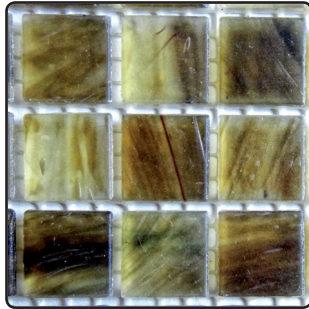

AM138

línea: amber

Tamaño: 1,5 x 1,5 cm, 1,5 x 3 cm.

Estas son muestras representativas, el producto puede presentar ligeras variaciones en tonos de acuerdo al lote de producción.