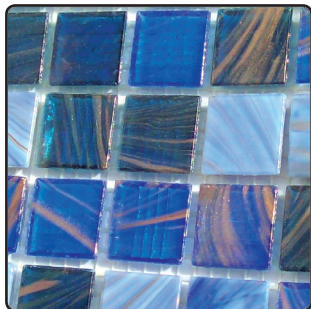

Además se puede desarrollar en **Vetro Venezia** de 1 x 1 cm prácticamente casi cualquier fotografía, imagen o diseño existente para ser instalado en un muro o piso. Ejemplos: fotos de artistas para bares, imágenes marinos para piscinas, logotipos para empresas o restaurantes y cualquier tipo de mural para pasillos en casas, restaurantes, hoteles...

VETRO VENEZIA®
MOSAICO

Mosaico Veneciano
Grand Velas, Nuevo Vallarta
Nayarit, México

Tamaños: 2 x 2 cm, 5 x 5 cm.

Estas son muestras representativas, el producto puede presentar ligeras variaciones en tonos de acuerdo al lote de producción.

VETRO VENEZIA®
MOSAICO

Mosaico Veneciano Veneta
Baño Casa Particular
Los Cabos, B.C.S., México

Mezcla Azules

Mezcla Cafés

Mezcla Grises

Mezcla Verdes

Mezcla Fuego

Mezcla Blancos