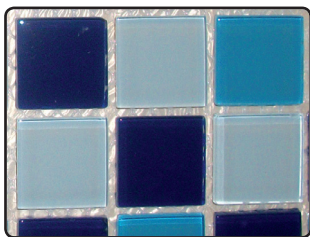

CRISTALOVITREO®

MOSAICO

Mosaico Colore
Baño Casa Particular
Cuernavaca, Morelos, México

Mezcla Verdes

Mezcla Fuego

VC-955

Mezcla Azules

Mezcla Grises

Mezcla Cafés

VC-171

VC-460

VC-743

VC-900

línea: colore

Tamaño: 2.5 x 2.5 cm.

Estas son muestras representativas, el producto puede presentar ligeras variaciones en tonos de acuerdo al lote de producción.