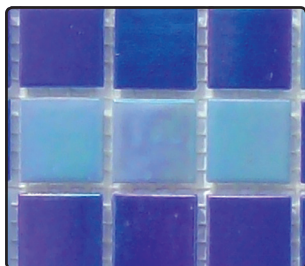

Mosaico Veneciano Esmalto
Piscina Particular
Cancún, Qintana Roo, México

OP14

OP20

OP21

OP24

Mezcla Azules

Mezcla Fuego

Mezcla Grises

línea: esmalto

Tamaño: 2 x 2 cm.

Estas son muestras representativas, el producto puede presentar ligeras variaciones en tonos de acuerdo al lote de producción.

VETROVENEZIA[®]
MOSAICO

HISPANOVITREO[®]
MOSAICO