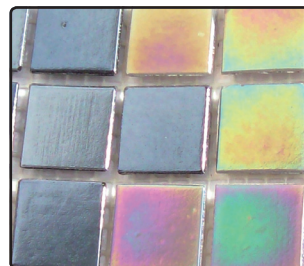

Mosaico Veneciano Esmalto
Piscina Particular
Cancún, Qintana Roo, México

OP14

OP20

OP21

OP24

Mezcla Azules

Mezcla Fuego

Mezcla Grises

línea: esmalto

Tamaño: 2 x 2 cm.

Estas son muestras representativas, el producto puede presentar ligeras variaciones en tonos de acuerdo al lote de producción.

VETROVENEZIA[®]
MOSAICO

HISPANOVITREO[®]
MOSAICO