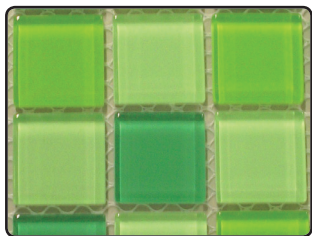

Mezcla Verdes