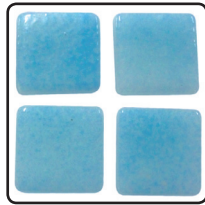

línea: niebla

N1207

N1205

N1104

N1002

N1102

N1172

N1145

U1161

línea: lisos

U1176

U1126

U1129

U1152

U1153

Tamaño: 2.5 x 2.5 cm.

Estas son muestras representativas, el producto puede presentar ligeras variaciones en tonos de acuerdo al lote de producción.

HISPANOVITREO®
MOSAICO