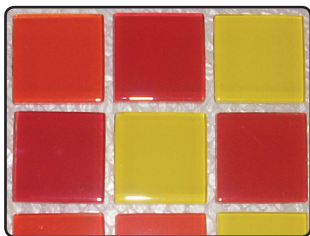

Las posibilidades de combinaciones y mezclas tanto de colores y formatos son tantas que el único límite es la imaginación. Con **Cristalo Vitreo** usted podrá crear diseños clásicos, mezclas extravagantes, combinaciones divertidas, así como soluciones elegantes para cualquier espacio que requiera ser revestido.

CRISTALOVITREO®

MOSAICO

Mosaico Colore
Baño Casa Particular
Cuernavaca, Morelos, México

Mezcla Verdes

Mezcla Fuego

VC-955

Mezcla Azules

Mezcla Grises