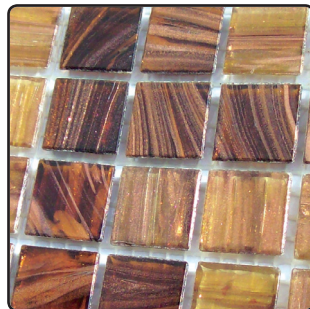

VETRO VENEZIA®
MOSAICO

Mosaico Veneciano
Grand Velas, Nuevo Vallarta
Nayarit, México

Tamaños: 2 x 2 cm, 5 x 5 cm.

Estas son muestras representativas, el producto puede presentar ligeras variaciones en tonos de acuerdo al lote de producción.

VETRO VENEZIA®
MOSAICO

Mosaico Veneciano Veneta
Baño Casa Particular
Los Cabos, B.C.S., México

Mezcla Azules

Mezcla Cafés

Mezcla Grises

Mezcla Verdes

Mezcla Fuego

Mezcla Blancos