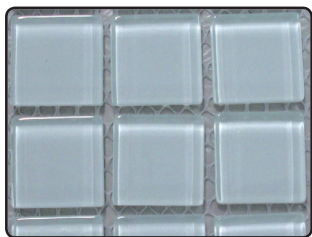

CRISTALOVITREO®

MOSAICO

Mosaico Colore
Baño Casa Particular
Cuernavaca, Morelos, México

Mezcla Verdes

Mezcla Fuego

VC-955

Mezcla Azules

Mezcla Grises

Mezcla Cafés

VC-171

VC-460

VC-743

VC-900

línea: colore

Tamaño: 2.5 x 2.5 cm.

Estas son muestras representativas, el producto puede presentar ligeras variaciones en tonos de acuerdo al lote de producción.